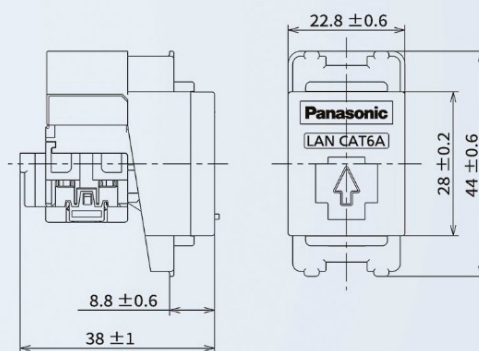

NEW

CAT6A (8極8芯)

網路傳輸速度達10Gbps

頻寬2倍加大

特殊背蓋設計 安裝快速

推薦設置場所

情境示意

規格		傳輸速度	區域網路
NEW Cat.6 A	500MHz	10Gbp	10BASE-T~10GBASE-T
Cat-6	250MHz	1Gbps / 2.5Gbps ^{※1※2} / 5Gbps ^{※1※2}	10BASE-T~1000BASE-T/ 2.5GBASE-T/5GBASE-T ^{※1※2}
Cat.5 E	100MHz	1Gbps / 2.5Gbps ^{※1} / 5Gbps ^{※1}	10BASE-T~1000BASE-T/ 2.5GBASE-T/5GBASE-T ^{※1}

※1 適用於支援 IEEE802.3bz (2.5/5GBASE-T) 的周邊設備/終端。 ※2 若電纜長度在 37 公尺以內 (電纜未捆綁且單線使用時為 55 公尺以內)，則適用於 10GBASE-T。 ※ 本商品支援最高CAT 6A規格，但仍要匹配相對應的網路頻寬及網路線。

特殊背蓋設計 安裝快速

*示範機種：CAT6

背蓋特殊構造設計，方便將芯線
壓入網路插座。

CAT6A性能優勢

1. 高速傳輸：

Cat6A支援10Gbps的傳輸速度，是Cat5e的10倍

2. 高頻寬：

Cat6A的傳輸頻寬可達500MHz，遠高於Cat6的250MHz

3. 低延遲：

Cat6A的遲滯時間約為20-60微秒，與Cat6相當，但優於Cat5e

品名 埋入式網路資訊插座(CAT6A)(8極8芯)

商 品			
型號	NRF3180W	NRF3180H	NRF3180MB
顏色	白色	灰色	黑色

尺寸圖 (單位:mm)

● 商品購買相關疑問請洽經銷商