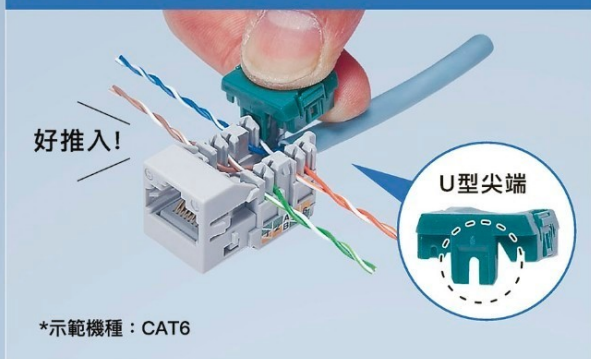

NEW

CAT6A (8極8芯)

網路傳輸速度達10Gbps

頻寬2倍加大

特殊背蓋設計 安裝快速

推薦設置場所

情境示意

規格		傳輸速度	區域網路
NEW Cat.6 A	500MHz	10Gbp	10BASE-T~10GBASE-T
Cat-6	250MHz	1Gbps / 2.5Gbps ^{※1※2} / 5Gbps ^{※1※2}	10BASE-T~1000BASE-T/ 2.5GBASE-T/5GBASE-T ^{※1※2}
Cat.5 E	100MHz	1Gbps / 2.5Gbps ^{※1} / 5Gbps ^{※1}	10BASE-T~1000BASE-T/ 2.5GBASE-T/5GBASE-T ^{※1}

※1 適用於支援 IEEE802.3bz (2.5/5GBASE-T) 的周邊設備/終端。 ※2 若電纜長度在 37 公尺以內 (電纜未捆綁且單線使用時為 55 公尺以內)，則適用於 10GBASE-T。 ※ 本商品支援最高CAT 6A規格，但仍要匹配相對應的網路頻寬及網路線。

特殊背蓋設計 安裝快速

*示範機種：CAT6

背蓋特殊構造設計，方便將芯線
壓入網路插座。

CAT6A性能優勢

1. 高速傳輸：

Cat6A支援10Gbps的傳輸速度，是Cat5e的10倍

2. 高頻寬：

Cat6A的傳輸頻寬可達500MHz，遠高於Cat6的250MHz

3. 低延遲：

Cat6A的遲滯時間約為20-60微秒，與Cat6相當，但優於Cat5e

品名 埋入式網路資訊插座(CAT6A)(8極8芯)

商 品			
型號	NRF3180W	NRF3180H	NRF3180MB
顏色	白色	灰色	黑色

尺寸圖 (單位:mm)

● 商品購買相關疑問請洽經銷商