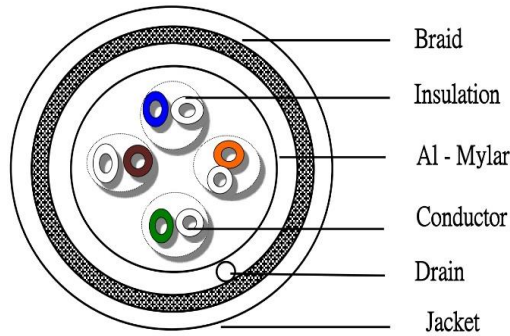

## 產品說明:

- 符合 ISO/IEC 11801 2<sup>nd</sup> Ed. 、ANSI/TIA-568.2-D 、UL444 標準
- 符合 IEC 61156-5 2<sup>nd</sup> Ed. 、EN 50173-1 、EN50288-6-1 、TIA/EIA 568-C.2 標準
- SFTP 採用銅網鋁箔遮蔽加地線
- 線材結構為四對單股式對絞線 · 24AWG X 4P 實心銅線
- 採大孔徑抽拉式紙箱 · 305 米/箱裝
- 屋內電信配線供屋內電信配線 · 作為語音及數據訊號之傳輸
- 傳輸頻寬達 100MHz

## 電纜結構:

項目	結構內容
銅導體(股數/線徑)	24AWG(1/0.53± 0.01mm)裸銅線
絕緣材質	充實 PE
絕緣體完成外徑	1.03 ± 0.03 mm
對線顏色	1P : 藍+白/藍、2P : 橙+白/橙、3P : 綠+白/綠、4P : 棕+白/棕
外被覆材質	PVC 或 LSZH(低煙無鹵) · 符合 UL 耐燃標準
電纜完成外徑	6.0 ± 0.2 mm