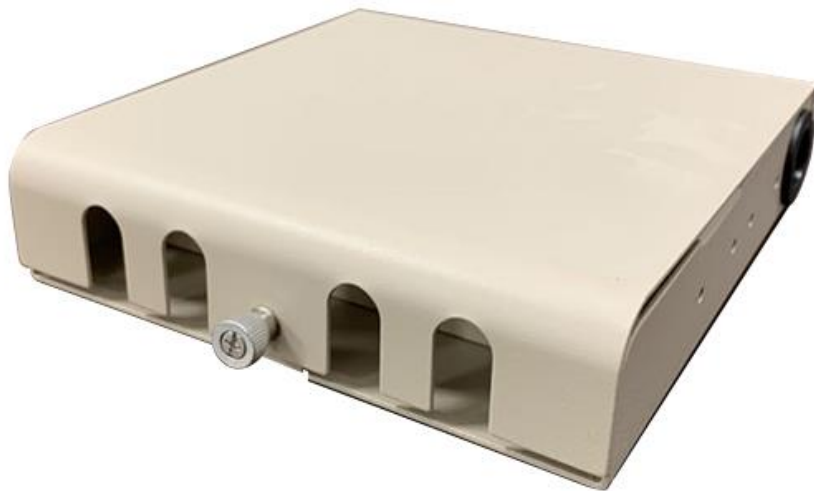

壁掛式光纖終端箱規格書

Fiber Optic Distribution | CHENG HWA ENTERPRISE CO.,LTD.

產品說明:

- -前門具備安全鎖功能，便於管制使用，增加安全性;可 180 度開啟，方便安裝施工。
- -組成架構採鋁合金材質，表層分體塗裝耐磨烤漆處理
- -內外平滑設計，無銳角產生，無須擔心光纖、手部刮傷，以利光纖餘長收容保護
- -整體架構提供上下各兩個進出口，可視環境需求選擇線路進出位置
- -線路進出口位置，可加裝護線環，以保護線路避免不必要之刮傷
- -光纖面板採活動式鈕扣設計，免工具拆卸，依客戶需求提供 ST、SC、FC、LC 選擇
- -可依照實際施工需求增設收容
- -符合 ANSI/EIA RS-310C/D 規範標準

產品示意圖:

鄭華企業有限公司 | <http://www.cheng-hwa.com.tw>

桃園市桃園區鎮東街 5 號 | 03-3341764